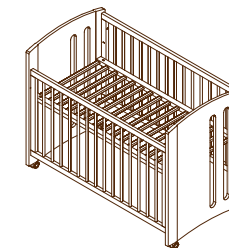

785 x 490 x 860 mm fondo.
Madera de Pino maciza.

785 x 490 x 860 mm fondo.
Madera de Pino maciza.

PVP

Armarios

041608

041609

041603 / 041602

041601

785 x 490 x 860 mm fondo.
Madera de Pino maciza.

785 x 490 x 860 mm fondo.
Madera de Pino maciza.

785 x 490 x 860 mm fondo.
Madera de Pino maciza.

785 x 490 x 860 mm fondo.
Madera de Pino maciza.

PVP

Cómodas