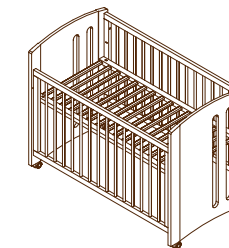

785 x 490 x 860 mm fondo.
Madera de Pino maciza.

785 x 490 x 860 mm fondo.
Madera de Pino maciza.

PVP

Armarios

041608

041609

041603 / 041602

041601

785 x 490 x 860 mm fondo.
Madera de Pino maciza.

785 x 490 x 860 mm fondo.
Madera de Pino maciza.

785 x 490 x 860 mm fondo.
Madera de Pino maciza.

785 x 490 x 860 mm fondo.
Madera de Pino maciza.

PVP

Cómodas