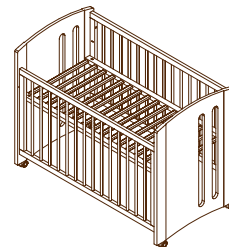

785 x 490 x 860 mm fondo.
Madera de Pino maciza.