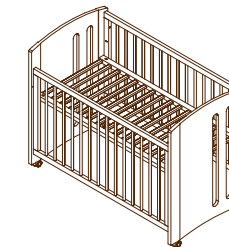

Miel

Cunas.

041608

041609

041603 / 041602

041601

785 x 490 x 860 mm fondo.
Madera de Pino maciza.

785 x 490 x 860 mm fondo.
Madera de Pino maciza.

785 x 490 x 860 mm fondo.
Madera de Pino maciza.

785 x 490 x 860 mm fondo.
Madera de Pino maciza.

PVP

Armarios

041608

041609

041603 / 041602

041601