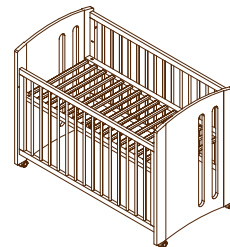

785 x 490 x 860 mm fondo.
Madera de Pino maciza.

PVP

PVP