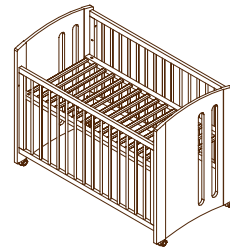

785 x 490 x 860 mm fondo.
Madera de Pino maciza.