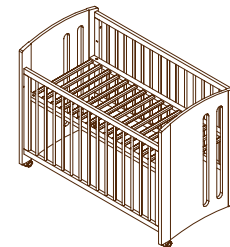

Miel

Cunas.

041608

041609

041603 / 041602

041601

785 x 490 x 860 mm fondo.
Madera de Pino maciza.

785 x 490 x 860 mm fondo.
Madera de Pino maciza.

785 x 490 x 860 mm fondo.
Madera de Pino maciza.

785 x 490 x 860 mm fondo.
Madera de Pino maciza.

PVP

Armarios

041608

041609

041603 / 041602

041601