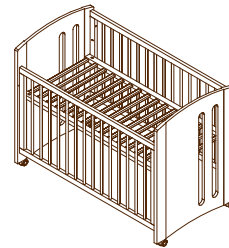

	Sólo madera ○ ●	Madera / Metal ○ ●	Metálico ○
Portacapazo	041608	041609	041603 / 041602

785 x 490 x 860 mm fondo.
Madera de Pino maciza.

785 x 490 x 860 mm fondo.
Madera de Pino maciza.

785 x 490 x 860 mm fondo.
Madera de Pino maciza.

PVP

	Bañera Vestida ○ ●	Venecia ○ ●	Metálica ○
Bañeras	041608	041609	041603 / 041602

785 x 490 x 860 mm fondo.
Madera de Pino maciza.

785 x 490 x 860 mm fondo.
Madera de Pino maciza.

785 x 490 x 860 mm fondo.
Madera de Pino maciza.