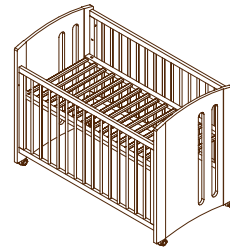

	Sólo madera ○ ●	Madera / Metal ○ ●	Metálico ○
Portacapazo	041608	041609	041603 / 041602

785 x 490 x 860 mm fondo.
Madera de Pino maciza.

785 x 490 x 860 mm fondo.
Madera de Pino maciza.

785 x 490 x 860 mm fondo.
Madera de Pino maciza.