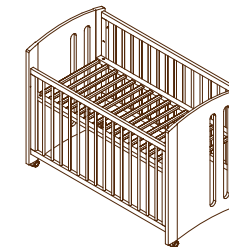

Miel

Cunas.

041608

041609

041603 / 041602

041601

785 x 490 x 860 mm fondo.
Madera de Pino maciza.

785 x 490 x 860 mm fondo.
Madera de Pino maciza.

785 x 490 x 860 mm fondo.
Madera de Pino maciza.

785 x 490 x 860 mm fondo.
Madera de Pino maciza.

PVP

Armarios

041608

041609

041603 / 041602

041601