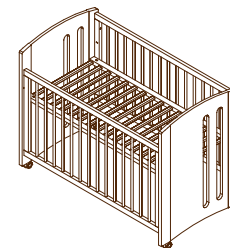

785 x 490 x 860 mm fondo.
Madera de Pino maciza.

785 x 490 x 860 mm fondo.
Madera de Pino maciza.

PVP

Armarios

041608

041609

041603 / 041602

041601

785 x 490 x 860 mm fondo.
Madera de Pino maciza.

785 x 490 x 860 mm fondo.
Madera de Pino maciza.

785 x 490 x 860 mm fondo.
Madera de Pino maciza.

785 x 490 x 860 mm fondo.
Madera de Pino maciza.

PVP

Cómodas